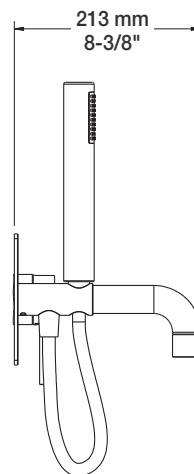

T66-2001-00-xx