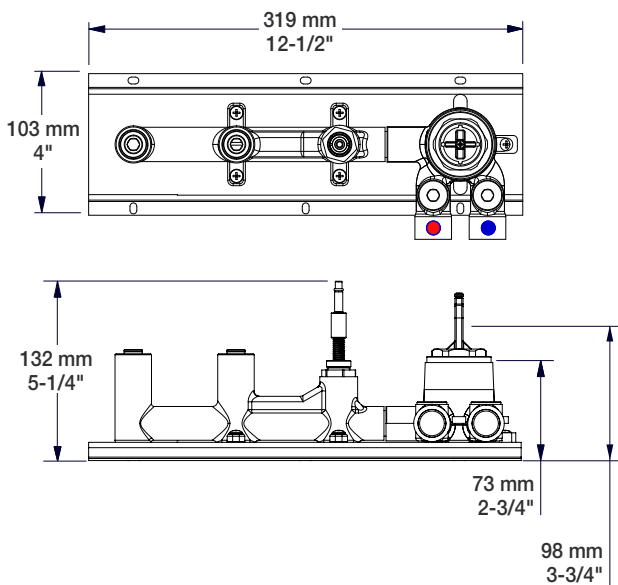

Inclus / Included

ROU-2000-99-B