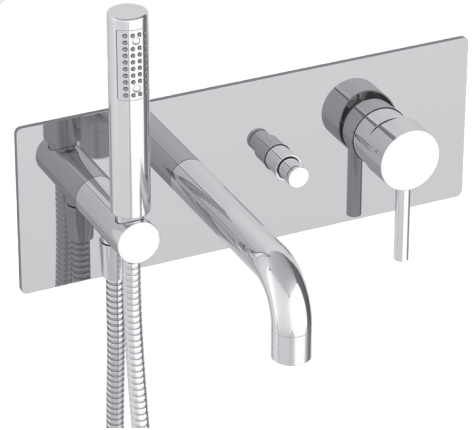

BARIL

Fiche Technique / Spec Sheet

B66-2001-00-xx

STYLE X FONCTION

Description

- Robinet de bain mural avec douchette
- Inverseur de type bouton poussoir robuste et facile à utiliser
- Le bouton poussoir peut être verrouillé en position enclenchée
- Brut en un morceau facile à installer
- *Wall-mounted tub faucet with hand shower*
- *Robust, easy to use integrated push-button diverter*
- *The push-button can be locked in pushed position*
- *Easy to install, one-piece rough*

Cartouche / Cartridge

- CAR-1060-01

Finis disponibles / Available finishes

- CC: Chrome / *Chrome*
- NN: Nickel brossé / *Brushed Nickel*
- KK: Noir mat / *Matte Black*
- **: Fini spécial / *Special finish*
- GG: Or / *Gold*

Débit / Flow rate

Bec de bain / *Spout*

- 25 l/min - 60 psi
- 6.6 gpm - 60 psi

Douchette / *Hand shower (pour option écologiques / for eco friendly options)*

B66-2001-00-xx	B66-2001-00-xx-175	B66-2001-00-xx-150
- 7,6 l/min - 80 psi	- 6,6 l/min - 80 psi	- 5,7 l/min - 80 psi
- 2.0 gpm - 80 psi	- 1.75 gpm - 80 psi	- 1.5 gpm - 80 psi