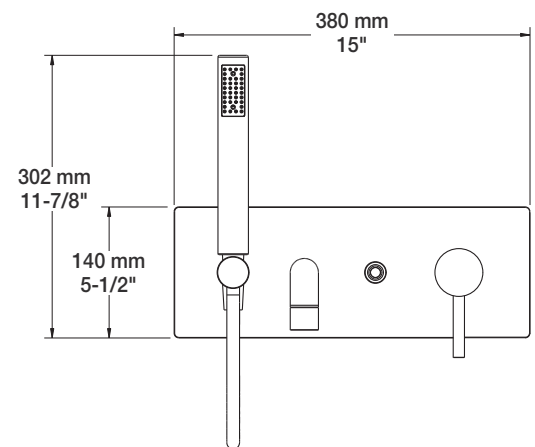

T66-2001-00-xx