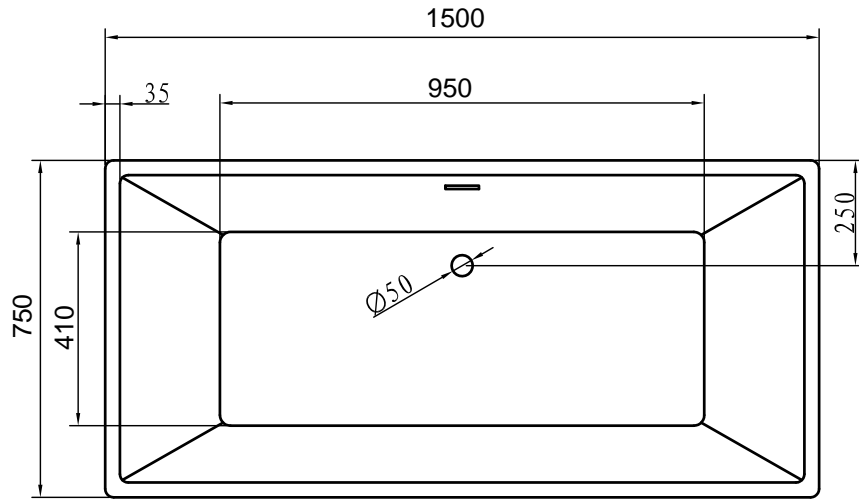

WLM-02532浴缸线图

借(通)用 件登记	
旧底图总号	
底图总号	
签字	日期
设计	工艺
制图	标准化
校对	批准
审核	日期

材				料			
阶段	标记	重量	数量	比例			
试样	小批	批量	数量	1:1.5			
共	页	第	页	版本号:	版号		

walmart 洁具有限公司	
名称	WTM-02532浴缸线图
图号	WTM-02532浴缸线图
尺寸	