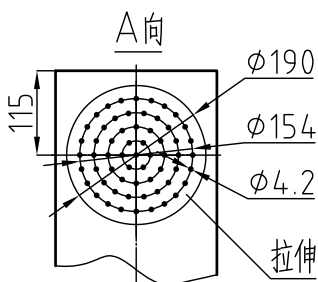

B-B

					图号	JX-9769恒温	
标记	处数	更改文件号	签名	时间	名称	镜面不锈钢	
设计					材料		重量
校对					比例	1:10	页次
审核					台州市京鑫卫浴有限公司		
工艺							
标准化							
批准							