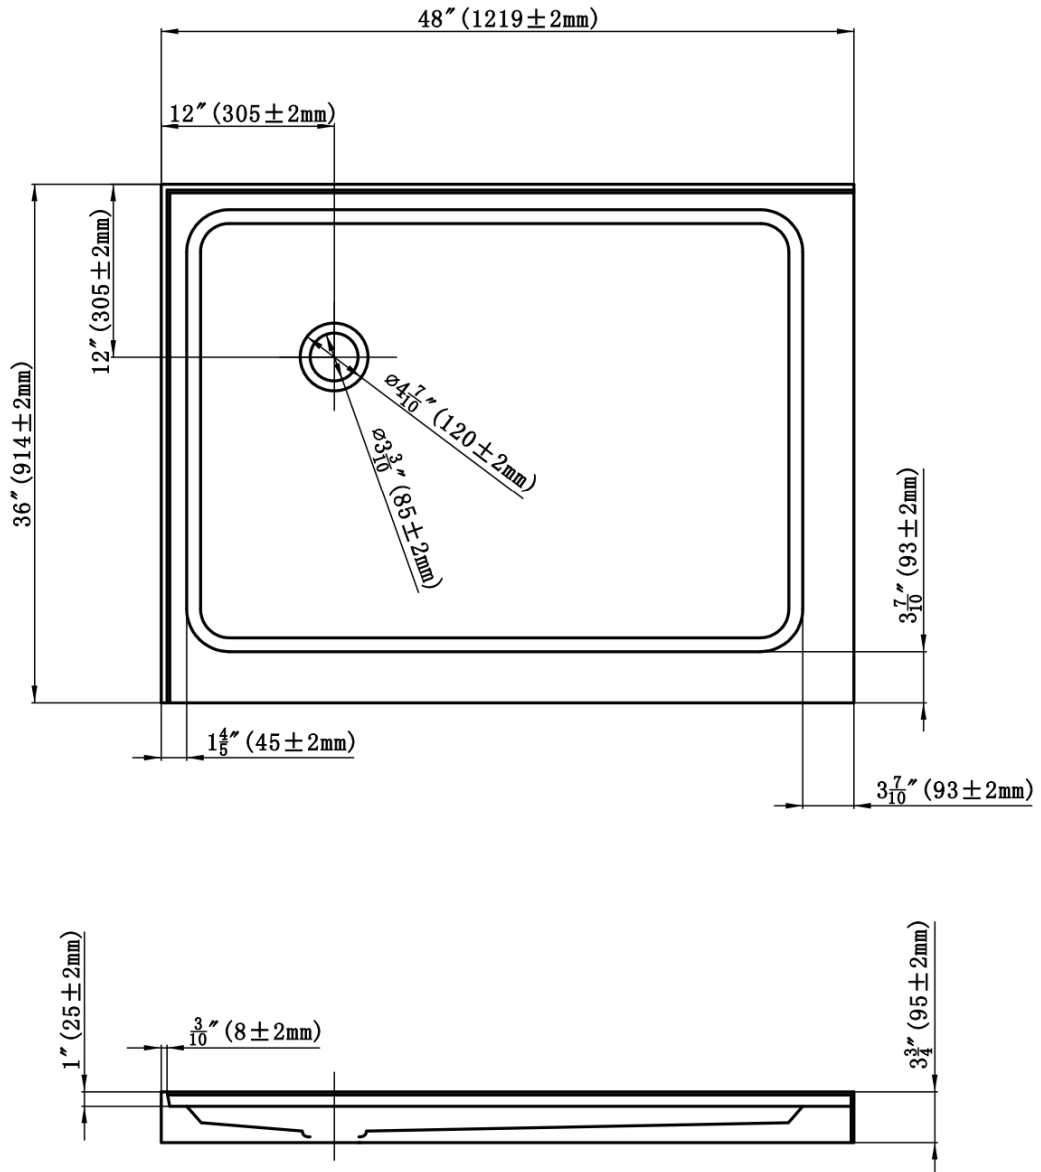

# BASE APO 48\*36 GAUCHE

INTER  
DISTRIBUTION

BASE APO 48\*36 GAUCHE

48"X36"X3.5"